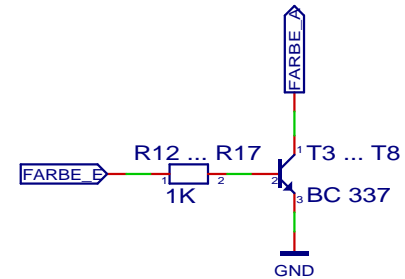

RS232

5V

12V

HDD→

HDD→

Version	Rev. 7	Caselight Effect
Ausgabe	30.08.07 10:09	
Zeichner	Benjamin Ruppert	Blatt 1 von 1