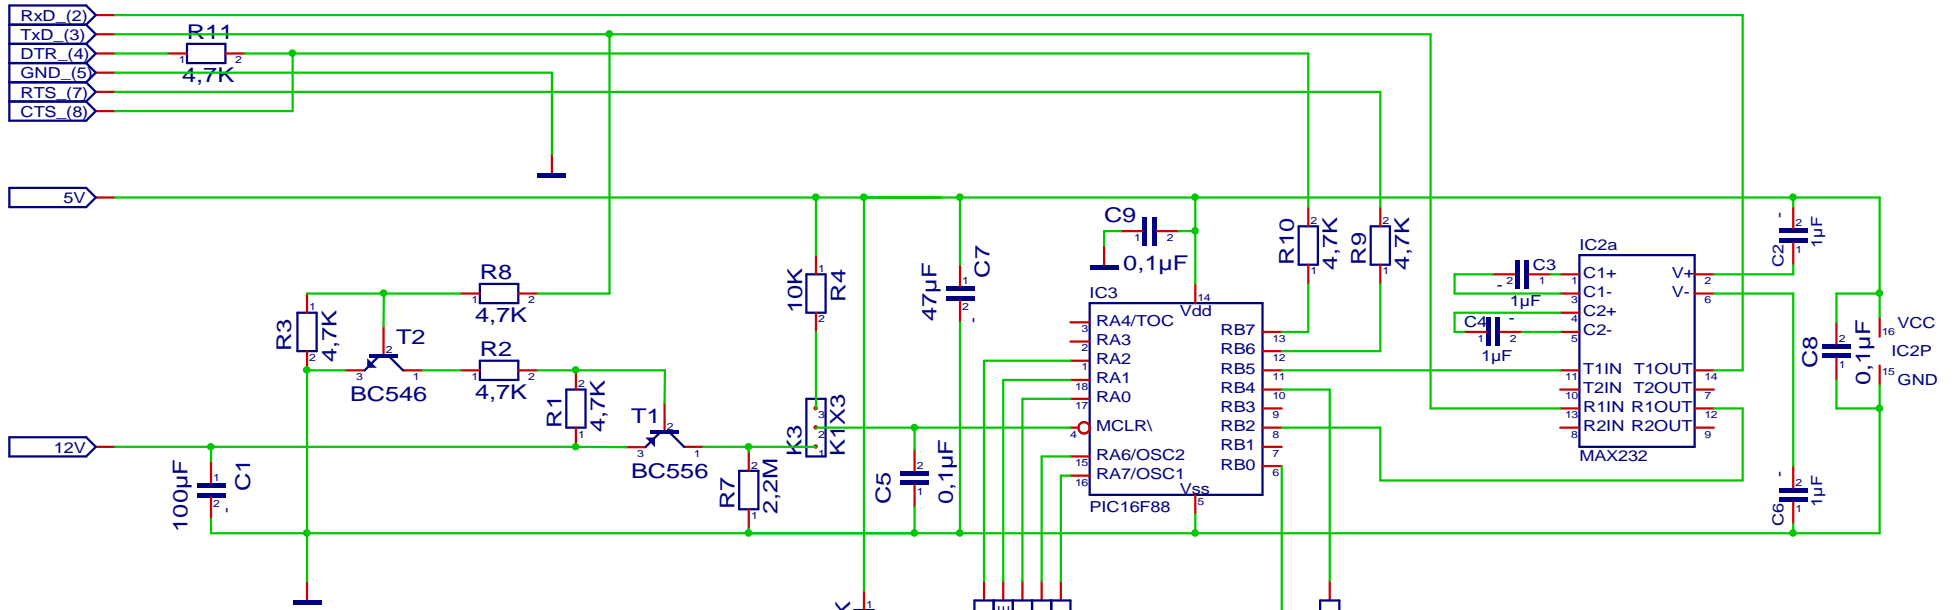

RS232

Version	Rev. 7	Caselight Effect
Ausgabe	30.08.07 10:09	
Zeichner	Benjamin Ruppert	Blatt 1 von 1