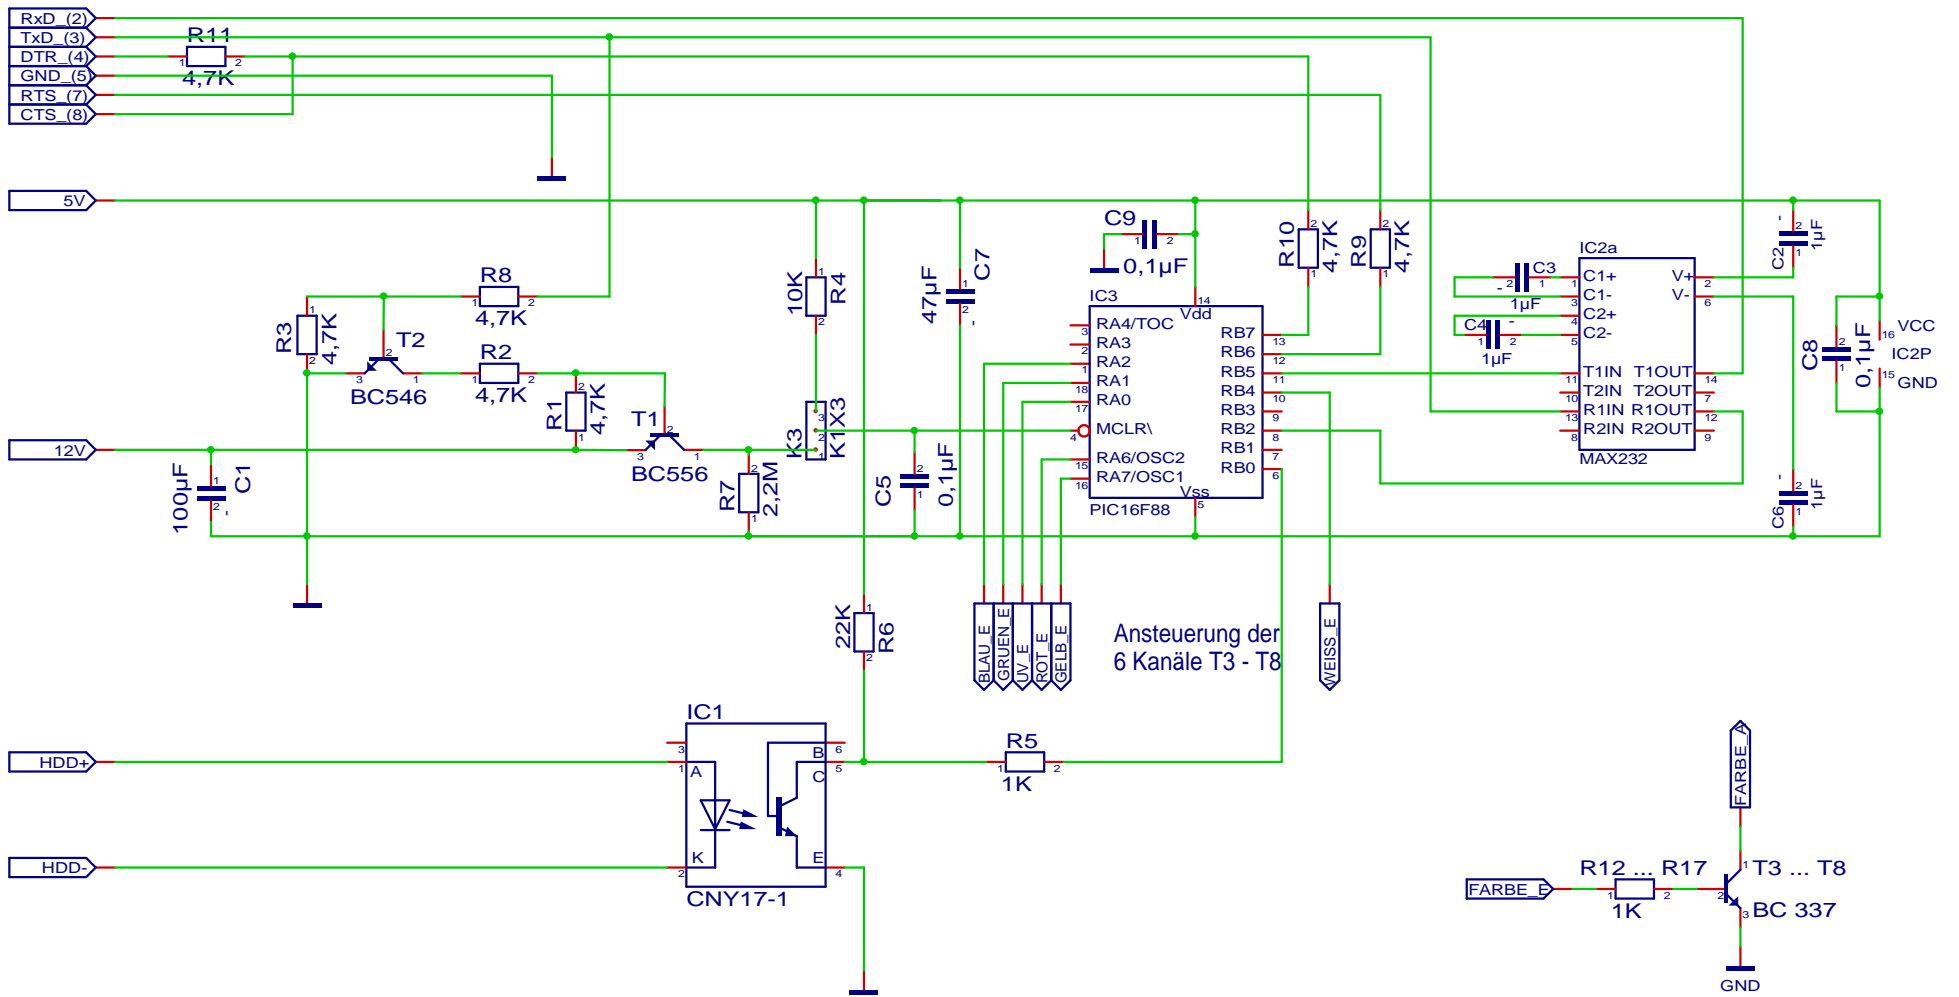

RS232

5V

12V

HDD→

HDD→

Version	Rev. 7	Caselight Effect
Ausgabe	30.08.07 10:09	
Zeichner	Benjamin Ruppert	Blatt 1 von 1