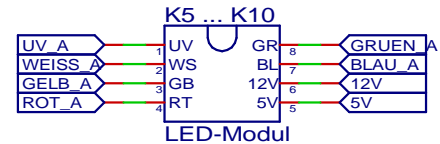

RS232

Version	Rev. 7	Caselight Effect
Ausgabe	30.08.07 10:09	
Zeichner	Benjamin Ruppert	Blatt 1 von 1