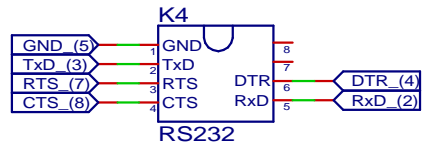

RS232

5V

12V

HDD→

HDD→

Version	Rev. 7	Caselight Effect
Ausgabe	30.08.07 10:09	
Zeichner	Benjamin Ruppert	Blatt 1 von 1