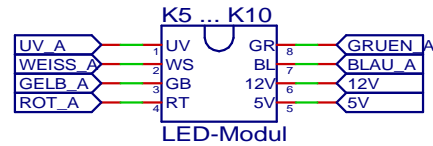

RS232

5V

12V

HDD→

HDD→

Version	Rev. 7	Caselight Effect
Ausgabe	30.08.07 10:09	
Zeichner	Benjamin Ruppert	Blatt 1 von 1