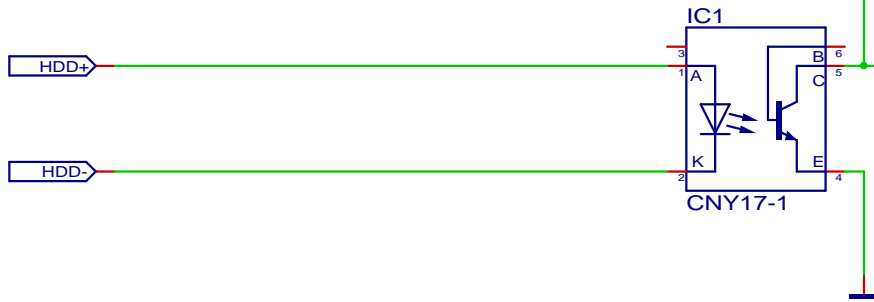

RS232

Version	Rev. 7	Caselight Effect
Ausgabe	30.08.07 10:09	
Zeichner	Benjamin Ruppert	Blatt 1 von 1