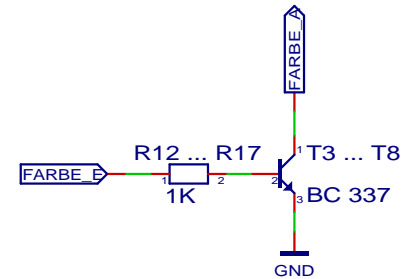

RS232

Version	Rev. 7	Caselight Effect
Ausgabe	30.08.07 10:09	
Zeichner	Benjamin Ruppert	Blatt 1 von 1