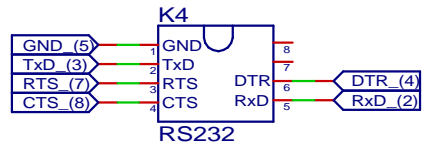

RS232

Version	Rev. 7	Caselight Effect
Ausgabe	30.08.07 10:09	
Zeichner	Benjamin Ruppert	Blatt 1 von 1