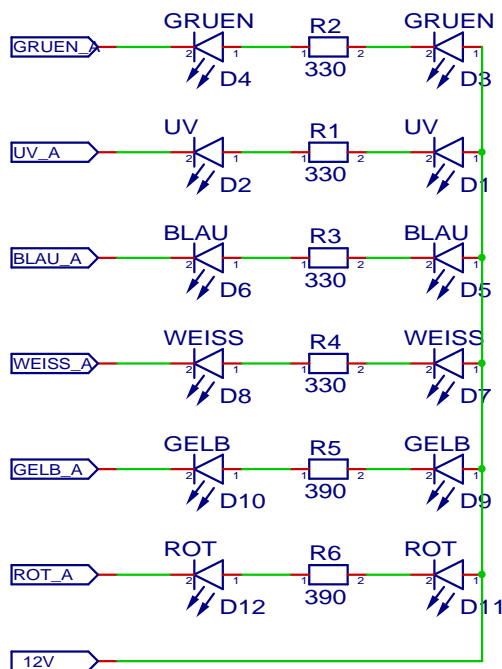

LED-Modul

Version	Rev. 4	Caselight Effect www.benjamin-ruppert.de
Ausgabe	23.08.200712:16	
Zeichner	Benjamin Ruppert	Blatt 1 von 1