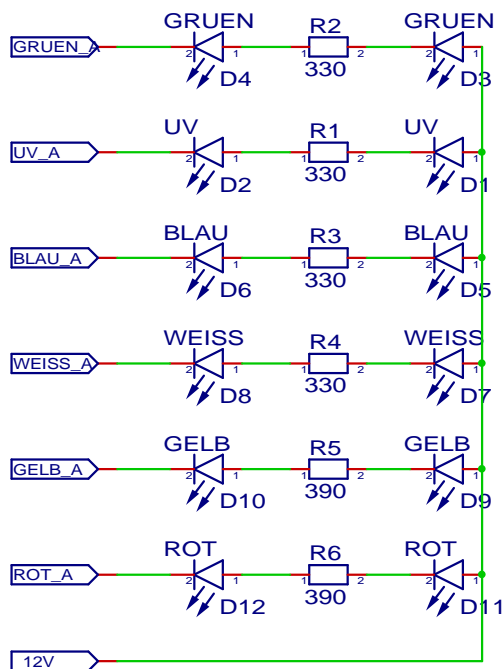

# LED-Modul

Version	Rev. 4	Caselight Effect www.benjamin-ruppert.de
Ausgabe	23.08.200712:16	
Zeichner	Benjamin Ruppert	Blatt 1 von 1